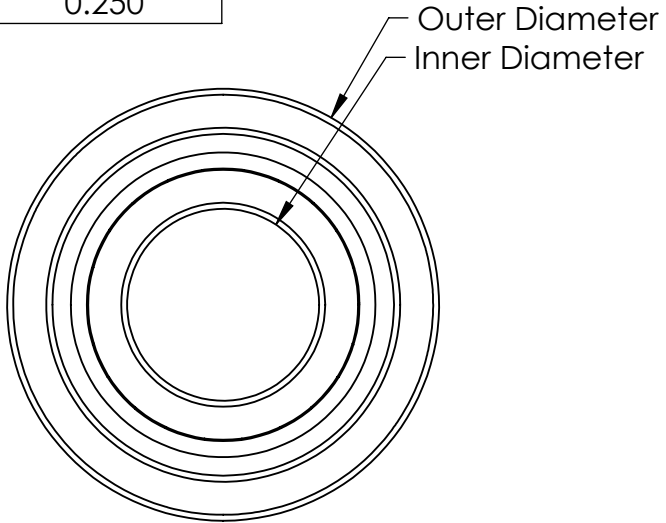

Part #	Inner Diameter	Outer Diameter	Width
217-3246	0.188	0.500	0.196
217-2788	0.250	0.375	0.125
217-3489	0.250	0.500	0.188
WCP-0212 Rev1	0.250	0.750	0.282
217-3239	0.375	0.875	0.281
217-3337	0.500	0.875	0.281
217-3109	0.500	1.125	0.313
217-4270	0.541	1.125	0.313
217-2742	0.591	1.102	0.276
217-2741	0.669	1.024	0.197
WCP-0027 Rev1	0.984	1.457	0.276
WCP-0036 Rev1	3.150	3.937	0.394
WCP-0037 Rev1	3.500	4.000	0.250

	Description WCP Radial Bearings	
	Dwg No Radial Bearings	
	Project FIRST Robotics - FRC	Sheet 1 of 1
	Release 1/2/2020	ALL DIMENSIONS ARE IN INCHES [MM].

WWW.WCPRODUCTS.COM